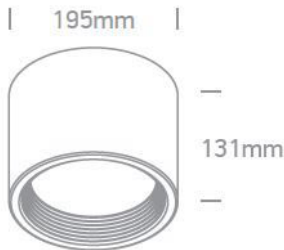

Date tehnice pentru produs: LID13674--

Tubus-L LED 35W, 3000K, 3000lm, 230V, SKI, 90°, alb **ECONOMY**

Fișe tehnice

Lumeni (lm)	3000
Culoare lumină	alb cold
Temperatura culorii (K)	3000
Indice redare culoare	≥80
Dimabil	nu
Clasă de protecție	I
Grad de protecție	IP40
Tip iluminare	downlight
Surse de lumină incluse	da
Număr lămpi	1
Dulie lampă	LED Platine
Unghiul de radiație (°)	90
Eficiență sistem (lm/W)	86
Factor de putere	0,9
Putere (W)	35

Fișe tehnice - Continuare

Balast	LED driver
Tensiune de alimentare AC (V)	220-240
Frecvență (Hz)	50/60
Montaj	Montaj încadrat în plafon
Culoare	alb
Material	aluminiu
Înălțime (mm)	131
Diametru (mm)	195
Accesorii opționale	LID16949--
ØxH mm	195x131

Desen dimensional: Tubus-L LED 35W, 3000K, 3000lm, 230V, SKI, 90°, alb

Tabel articole

Descriere	Cod comandă
Tubus-L LED 35W, 3000K, 3000lm, 230V, SKI, 90°, alb	LID13674
Accesorii opționale	
Conector rapid cu orificiu transversant 32A, 2x L-N-PE	LID16949