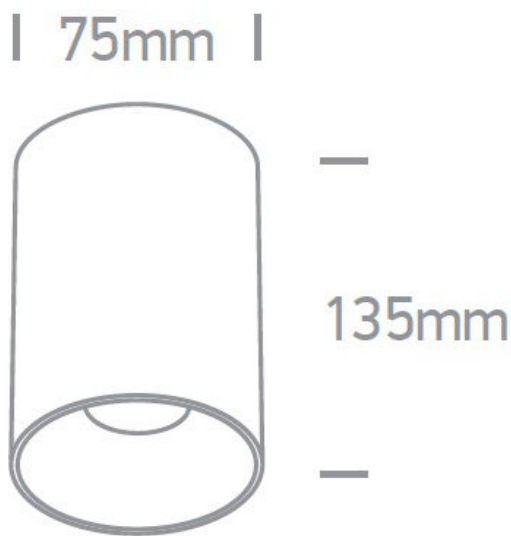

Fișe tehnice - Continuare

Înălțime (mm)	135
Accesorii opționale	LID 17278--; LID 17279--; LID 17203--; LID 13226--; LID 14508--; LID 15671--; LID 16949--; LID 16223--; LID 13106--
Accesorii necesare	LID 15076--; LID 15077--; LID 15078--; LID 15080--; LID 15079--; LID 15081--; LID 15938--; LID 15912--;

Desen dimensional: Tubos Ceiling spot 10W MR16 GU10 IP20 negru