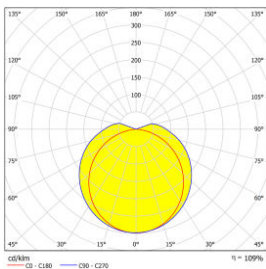

Date tehnice pentru produs: LID15112--

Dewy 2 LED 30W 4000K 2400lm 230V IP65 L=1215mm PC/PC gri

IK08, Moisture-proof diffuser, complete with driver

Curba distributie lumina

Fișe tehnice

Lumeni (lm)	3000
Culoare lumină	alb rece
Temperatura culorii (K)	4000
Indice redare culoare	≥80
Durată de viață	30.000h
Dimabil	nu
Clasă de protecție	I
Grad de protecție	IP65

Fișe tehnice - Continuare

Rezistența la șoc	IK08
Tip iluminare	Moisture proof luminaire
Surse de lumină incluse	da
Dulie lampă	LED Platine
Eficiență sistem (lm/W)	100
Factor de putere	0,9
Putere (W)	30
Balast	LED driver
Tensiune de alimentare AC (V)	220-240
Tensiune intrare AC (V)	230
Frecvență (Hz)	50/60
Montaj	Montaj de perete Montaj încadrat în plafon
Culoare	gri
Material	PC
Mască	opal
Lungime (mm)	1215
Lățime (mm)	84
Înălțime (mm)	80
Accesorii opționale	LID16949--
LxBxH mm	1215x84x80

Desen dimensional: Dewy 2 LED 30W 4000K 2400lm 230V IP65 L=1215mm PC/PC gri

Tabel articole

Descriere	Cod comandă
Dewy 2 LED 30W 4000K 2400lm 230V IP65 L=1215mm PC/PC gri IK08, Moisture-proof diffuser, complete with driver	LID15112
Accesorii opționale	
Conector rapid cu orificiu transversant 32A, 2x L-N-PE	LID16949