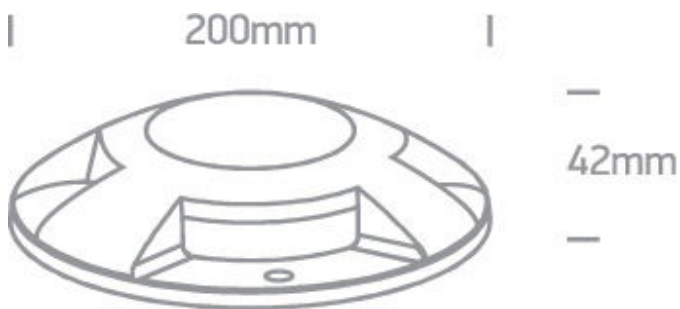

Fișe tehnice - Continuare

Culoare	gri
Material	Die-cast aluminum
Înălțime (mm)	42
Diametru (mm)	200
ØxH mm	200x42

Desen dimensional: Ferrol L 4x3W 600lm 3000K Ra80 230V IP67 gri

Descriere	Cod comandă
Ferrol L 4x3W 600lm 3000K Ra80 230V IP67 gri LED recessed wall luminaire	LID16169