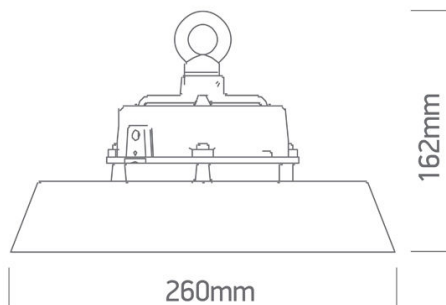

Date tehnice pentru produs: LID17383--

Kenny 6 60W/80W/100W(15000lm) 4K/ 4,7K/5,7K IP65 230V negru

90°, reglabil în 3 trepte, cablu complet de 1,5 m

Fișe tehnice

Înălțime (mm)	162,00
Diametru (mm)	260,00
Masă netă (kg.)	2,10
Montaj	Pendul
Culoare	negru
Material	PC aluminiu
Unghiul de radiație (°)	90
Balast	LED driver
Dulie lampă	LED Platine
Putere (W)	100 80 60
Culoare lumină	daylight alb rece

Fișe tehnice - Continuare

Temperatura culorii (K)	4000 5700 4700
Indice redare culoare	≥80
Lumeni (lm)	max. 15000
Durată de viață	36.000h / L70 / B50
Dimabil	da
Clasă de protecție	I
Grad de protecție	IP65
Surse de lumină incluse	da
Diametru (mm)	260
ØxH mm	260x162

Desen dimensional: Kenny 6 60W/80W/100W(15000lm) 4K/4,7K/5,7K IP65 230V negru

Descriere	Cod comandă
Kenny 6 60W/80W/100W(15000lm) 4K/4,7K/5,7K IP65 230V negru 90°, reglabil în 3 trepte, cablu complet de 1,5 m	LID17383