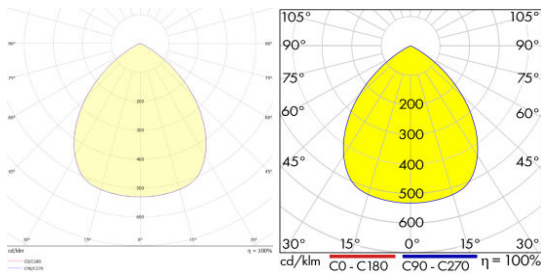

### Curba distributie lumina

### Fișe tehnice

**Desen dimensional: SALINO LED 170 19W 2050lm 4000K IP44 IK06 alb**

Descriere	Cod comandă
SALINO LED 170 19W 2050lm 4000K IP44 IK06 alb cu reflector aluminiu	LIG5L04220