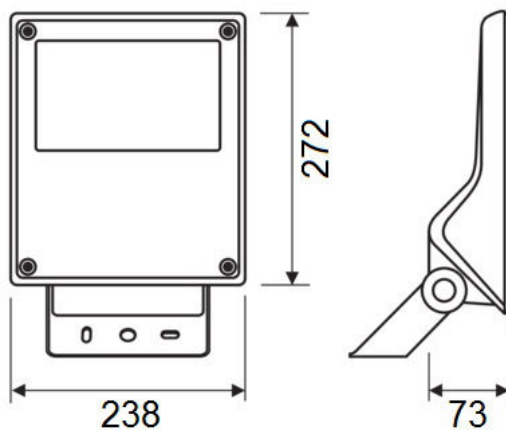

Date tehnice pentru produs: LIG5L26111

FORCA LED Mini 44W 5500lm 3000K IP65 25° simetric gri

Proiector

Fișe tehnice

Lungime (mm)	272,00
Lățime netă (mm)	238,00
Înălțime (mm)	73,00
Masă netă (kg.)	3,70
Temperatura minimă a mediului ambiant (°C)	-40
Temperatura maximă a mediului ambiant (°C)	50
Culoare	gri
Material	Hardened glass Die-cast aluminum
Unghiul de radiație (°)	25
Balast	insert electronic EVG
Tensiune de alimentare AC (V)	220-240
Dulie lampă	LED Platine
Eficiență sistem (lm/W)	122

Fișe tehnice - Continuare

Putere (W)	44
Culoare lumină	alb cald
Temperatura culorii (K)	3000
Indice redare culoare	≥70
Lumeni (lm)	5500
Durată de viață	100.000h / L80 / B10
Dimabil	nu
Clasă de protecție	I
Grad de protecție	IP65
Surse de lumină incluse	da
LxBxH mm	272x238x73
Numbers of luminars per MCB B10	8
Numbers of luminars per MCB B16	13

Desen dimensional: FORCA LED Mini 44W 5500lm 3000K IP65 25° simetric gri

Descriere	Cod comandă
FORCA LED Mini 44W 5500lm 3000K IP65 25° simetric gri Proiector	LIG5L26111