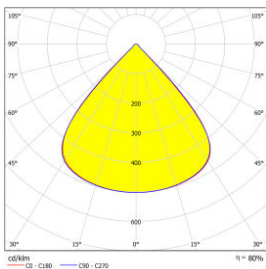

Date tehnice pentru produs: LITPD003--

ARKTUR Eco 3 150W 840 24000lm IP65 90°, negru, DALI

LED High Bay, 0-10V dimabl, cablu 2m

Curba distributie lumina

Detalii produs

The ARKTUR ECO 3 series of black high-bay luminaires combines powerful performance with durability, making it ideal for industrial and commercial applications. With a light output ranging from 14,000 to 32,000 lumens, wattage options of 100W, 150W, and 200W, and beam angles of 90° or 110°, it provides optimal lighting for large spaces. IP65 certification ensures dust and water resistance, and 0-10V or DALI dimming functions allow for flexible light control and energy savings.

Fișe tehnice

Înălțime (mm)	175,00
Diametru (mm)	290,00
Masă netă (kg.)	3,70
Temperatura minimă a mediului ambiant (°C)	-20
Temperatura maximă a mediului ambiant (°C)	40
Tip iluminare	high-bay luminaire pendulum luminaire downlight
Montaj	Pendul Montaj încadrat în plafon
Watt (W)	150
Culoare	negru
Material	aluminiu Polycarbonat
Protecție la supratensiuni (kV)	4
Mască	Lentile optice
Unghiul de radiație (°)	90
Indice de orbire (UGR)	26,40
Balast	LED driver
Tensiune de alimentare AC (V)	100-240
Tensiune de alimentare DC (V)	170-300
Dulie lampă	LED Platine
Eficiență sistem (lm/W)	160
Putere (W)	150
Culoare lumină	neutral white
Temperatura culorii (K)	4000
Indice redare culoare	≥80
Stabilitatea culorii MacAdam (sdcn)	5
Lumeni (lm)	24000
Candela	13545
Durată de viață	80.000h / L80 / B50
Dimabil	DALI Push to DIM da
Clasă de protecție	I
Grad de protecție	IP65
Clasă energetică	D
Rezistența la șoc	IK07
Surse de lumină incluse	da
Fire protection marking	D
Diametru (mm)	290
ØxH mm	290x175
Numbers of luminars per MCB B10	3