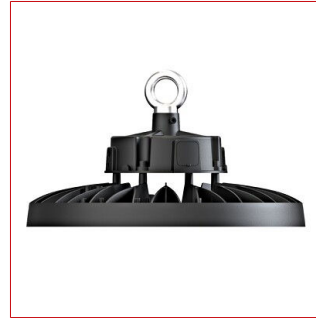

Date tehnice pentru produs: LITPD003--

ARKTUR Eco 3 150W 840 24000lm IP65 90°, negru, DALI

LED High Bay, 0-10V dimabl, cablu 2m

Curba distributie lumina

Detalii produs

The ARKTUR ECO 3 series of black high-bay luminaires combines powerful performance with durability, making it ideal for industrial and commercial applications. With a light output ranging from 14,000 to 32,000 lumens, wattage options of 100W, 150W, and 200W, and beam angles of 90° or 110°, it provides optimal lighting for large spaces. IP65 certification ensures dust and water resistance, and 0-10V or DALI dimming functions allow for flexible light control and energy savings.

Fișe tehnice

Înălțime (mm)	175,00
Diametru (mm)	290,00
Masă netă (kg.)	3,70
Temperatura minimă a mediului ambiant (°C)	-20
Temperatura maximă a mediului ambiant (°C)	40
Tip iluminare	high-bay luminaire pendulum luminaire downlight
Montaj	Pendul Montaj încadrat în plafon
Watt (W)	150
Culoare	negru
Material	aluminiu Polycarbonat
Protecție la supratensiuni (kV)	4
Mască	Lentile optice
Unghiul de radiație (°)	90
Indice de orbire (UGR)	26,40
Balast	LED driver
Tensiune de alimentare AC (V)	100-240
Tensiune de alimentare DC (V)	170-300
Dulie lampă	LED Platine
Eficiență sistem (lm/W)	160
Putere (W)	150
Culoare lumină	neutral white
Temperatura culorii (K)	4000
Indice redare culoare	≥80
Stabilitatea culorii MacAdam (sdcn)	5
Lumeni (lm)	24000
Candela	13545
Durată de viață	80.000h / L80 / B50
Dimabil	DALI Push to DIM da
Clasă de protecție	I
Grad de protecție	IP65
Clasă energetică	D
Rezistența la șoc	IK07
Surse de lumină incluse	da
Fire protection marking	D
Diametru (mm)	290
ØxH mm	290x175
Numbers of luminars per MCB B10	3