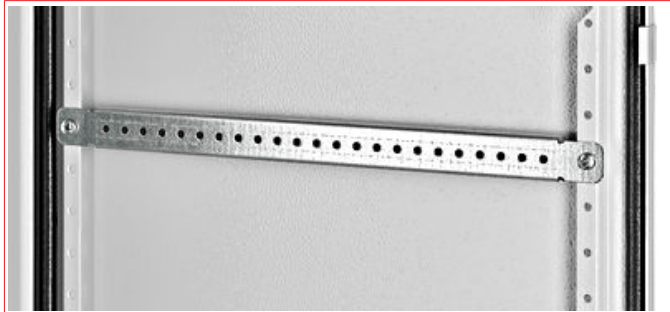

# Profil pentru montare pe uşă pt. L=1200mm

şi pentru WSA 1206300 şi WSA 1206400, o bucată

## SCHRACK-Info

- To create additional mounting surfaces on the inside of the door
- Available in widths 400, 500, 600, 800, 1000 and 1200mm
- Installation: In the door frame
- Material: 2mm galvanized steel
- Supply includes 1 piece with mounting material

## Fişe tehnice

Lăţime netă (mm)	483,00
Înălţime (mm)	25,00
Adâncime netă (mm)	16,00
Masă netă (kg.)	0,36

Descriere	Cod comandă
Profil pentru montare pe uşă pt. L=1200mm şi pentru WSA 1206300 şi WSA 1206400, o bucată	WSACP1200